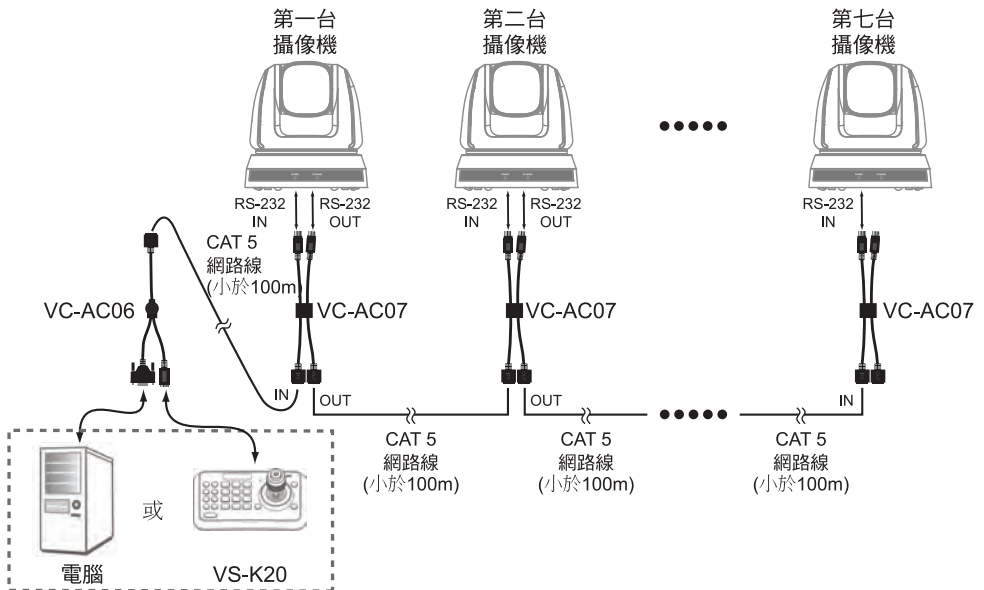

VC-AC06 & VC-AC07 連接說明

1. 使用VC-AC07連接攝像機

2. 使用VC-AC06及VC-AC07連接攝像機

[說明] VC-AC06連接計算機和VS-K20時，請務必擇一使用。
若同時連接 VC-AC06將導致無法操作攝像機。