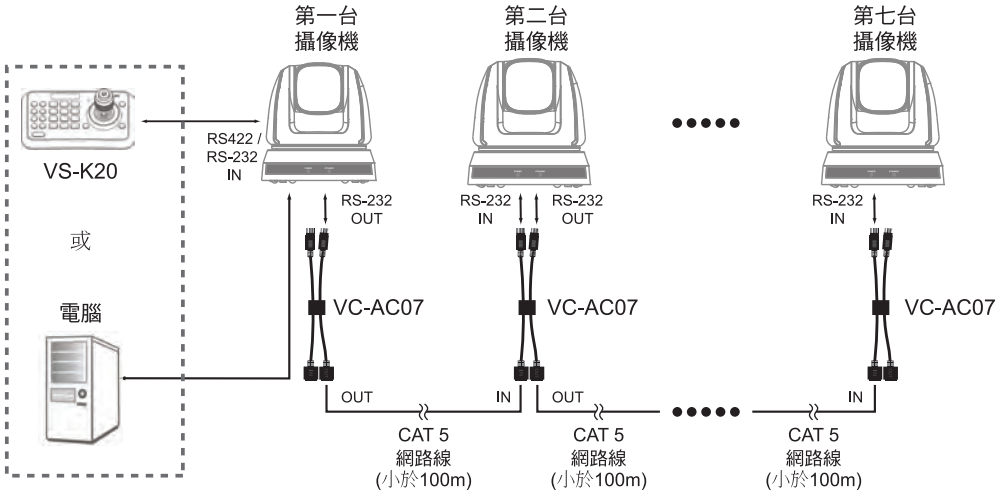

VC-AC06 & VC-AC07 連接說明

1. 使用VC-AC07連接攝像機

2. 使用VC-AC06及VC-AC07連接攝像機

[說明] VC-AC06連接計算機和VS-K20時，請務必擇一使用。
若同時連接 VC-AC06將導致無法操作攝像機。